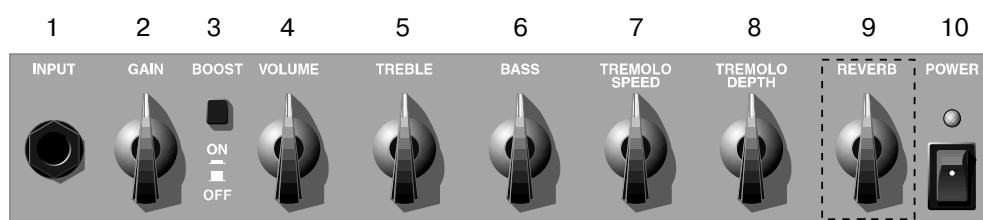

Внимание! Во избежание поражения электрическим током не допускайте нахождения прибора под дождем или в условиях высокой влажности.

13. Данный прибор является потенциальным источником высокого звукового давления, поэтому его эксплуатацию осуществляйте только на приемлемых уровнях громкости. При нарушении слуха необходимо пройти обследование у отоларинголога.

Наличие этого символа предупреждает об имеющемся опасном для жизни напряжении под крышкой прибора.

Наличие этого символа подчеркивает особое значение инструкций по эксплуатации или установке прибора.

Условия транспортировки

Транспортировка и установка данного прибора могут осуществляться только в соответствии с рекомендациями производителя. Перемещения при транспортировке должны осуществляться без резких остановок, ускорений и обстоятельств, при которых возможно падение прибора.

Общие сведения

Комбо VOX Pathfinder 15/15R предназначен для озвучивания электрогитары и предусматривает линейный выход, разъем для подключения наушников, режим дополнительного усиления (Boost), а также эффекты тремоло и ревербератор (модель Pathfinder 15R). Комбо идеально подходит для домашнего музицирования и использования в небольших “джемах”.

Фронтальная панель

Только для Pathfinder 15R

1. Входной разъем INPUT предназначен для подключения гитарного кабеля с разъемами 1/4". Подключение гитары рекомендуется осуществлять только с помощью высококачественных кабелей.