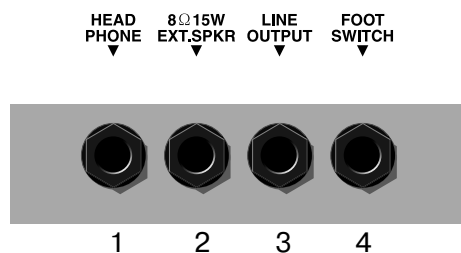

2. Выходной разъем для подключения внешней колонки. При подключении к данному выходу внешней колонки автоматически мьютируется встроенный динамик комбо. Для обеспечения оптимальных характеристик работы усилителя необходимо придерживаться следующих рекомендаций:

а) Используйте внешние колонки с суммарным сопротивлением динамиков 8 Ом и более. Запрещается подключение колонок более низкого сопротивления — это может привести к выходу усилителя из строя.

Примечание: при использовании нагрузки с сопротивлением более 8 Ом понижается выходная мощность усилителя Pathfinder 15/15R. Номинальная расчетная мощность усилителя сохраняется только при нагрузке сопротивлением 8 Ом.

б) Запрещается использование внешних колонок мощностью менее 15 Вт. Подключение колонок меньшей мощности может привести к повреждению их динамиков.

в) Для подключения внешних колонок используйте только высококачественный акустический кабель. Запрещается подключение внешней колонки с помощью гитарного кабеля.

3. Линейный выход LINE OUTPUT обеспечивает специально обработанный высококачественный сигнал для записи или “живого” выступления и исключает необходимость применения микрофона для озвучивания комбо.
4. Разъем FOOTSWITCH предназначен для подключения опциональной сдвоенной ножной педали VFS-2 управления режимами BOOST и TREMOLO.